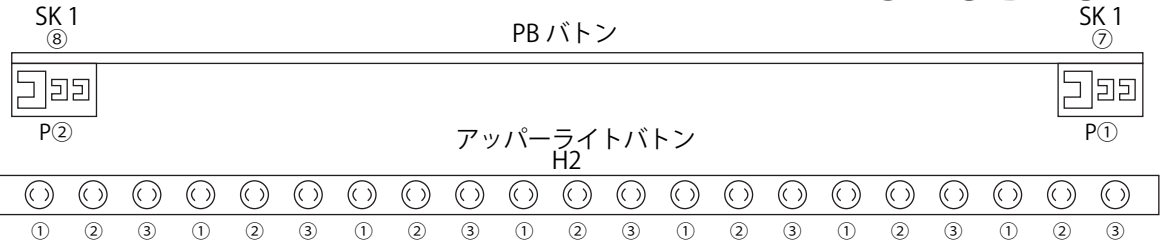

# 1 STUDIO

-  150A BOX カムロック X1 直
-  150A カムロック X2 直
-  AD100A カムロック 直
-  三相三線 50A 200V

-  150A BOX カムロック X1 直
-  AD100A カムロック 直