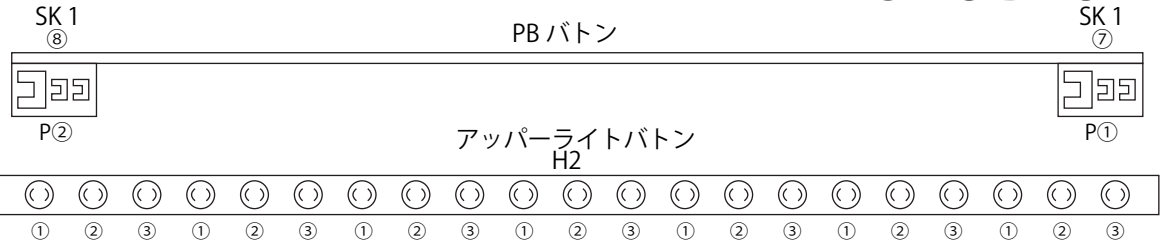

1 STUDIO

- 150A BOX カムロック X1 直
- 150A カムロック X2 直
- AD100A カムロック 直
- 三相三線 50A 200V

- 150A BOX カムロック X1 直
- AD100A カムロック 直