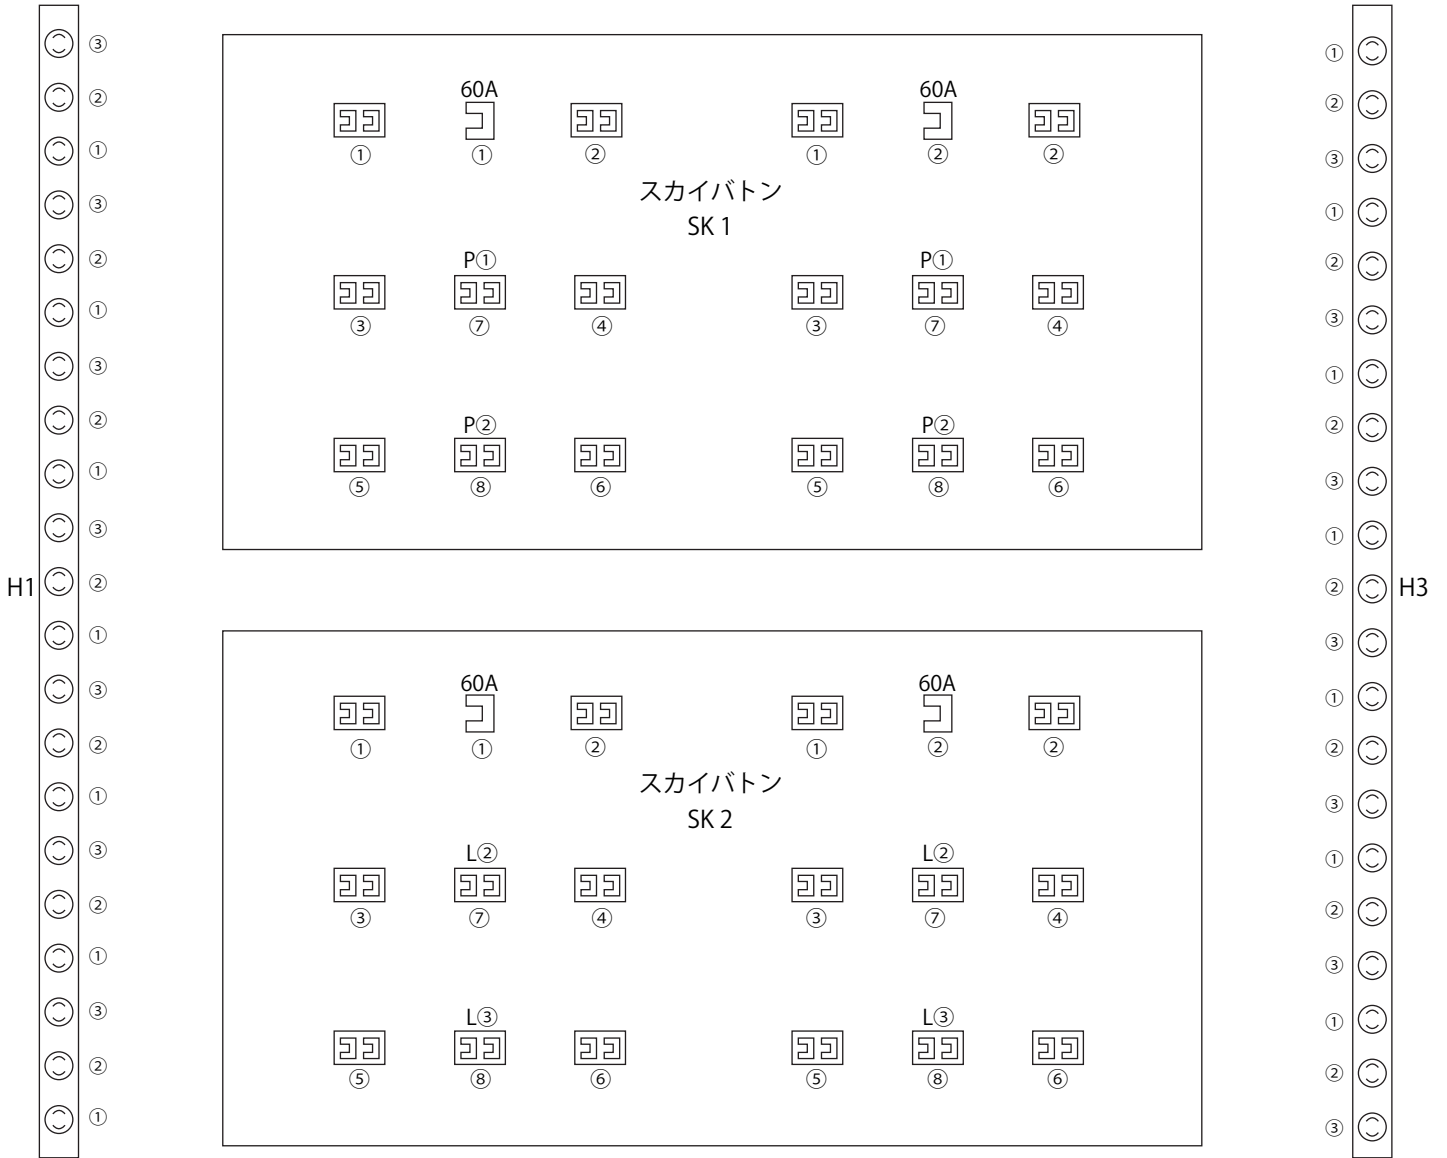

# 1 STUDIO

-  150A BOX カムロック X1 直
-  150A カムロック X2 直
-  AD100A カムロック 直
-  三相三線 50A 200V

-  150A BOX カムロック X1 直
-  AD100A カムロック 直