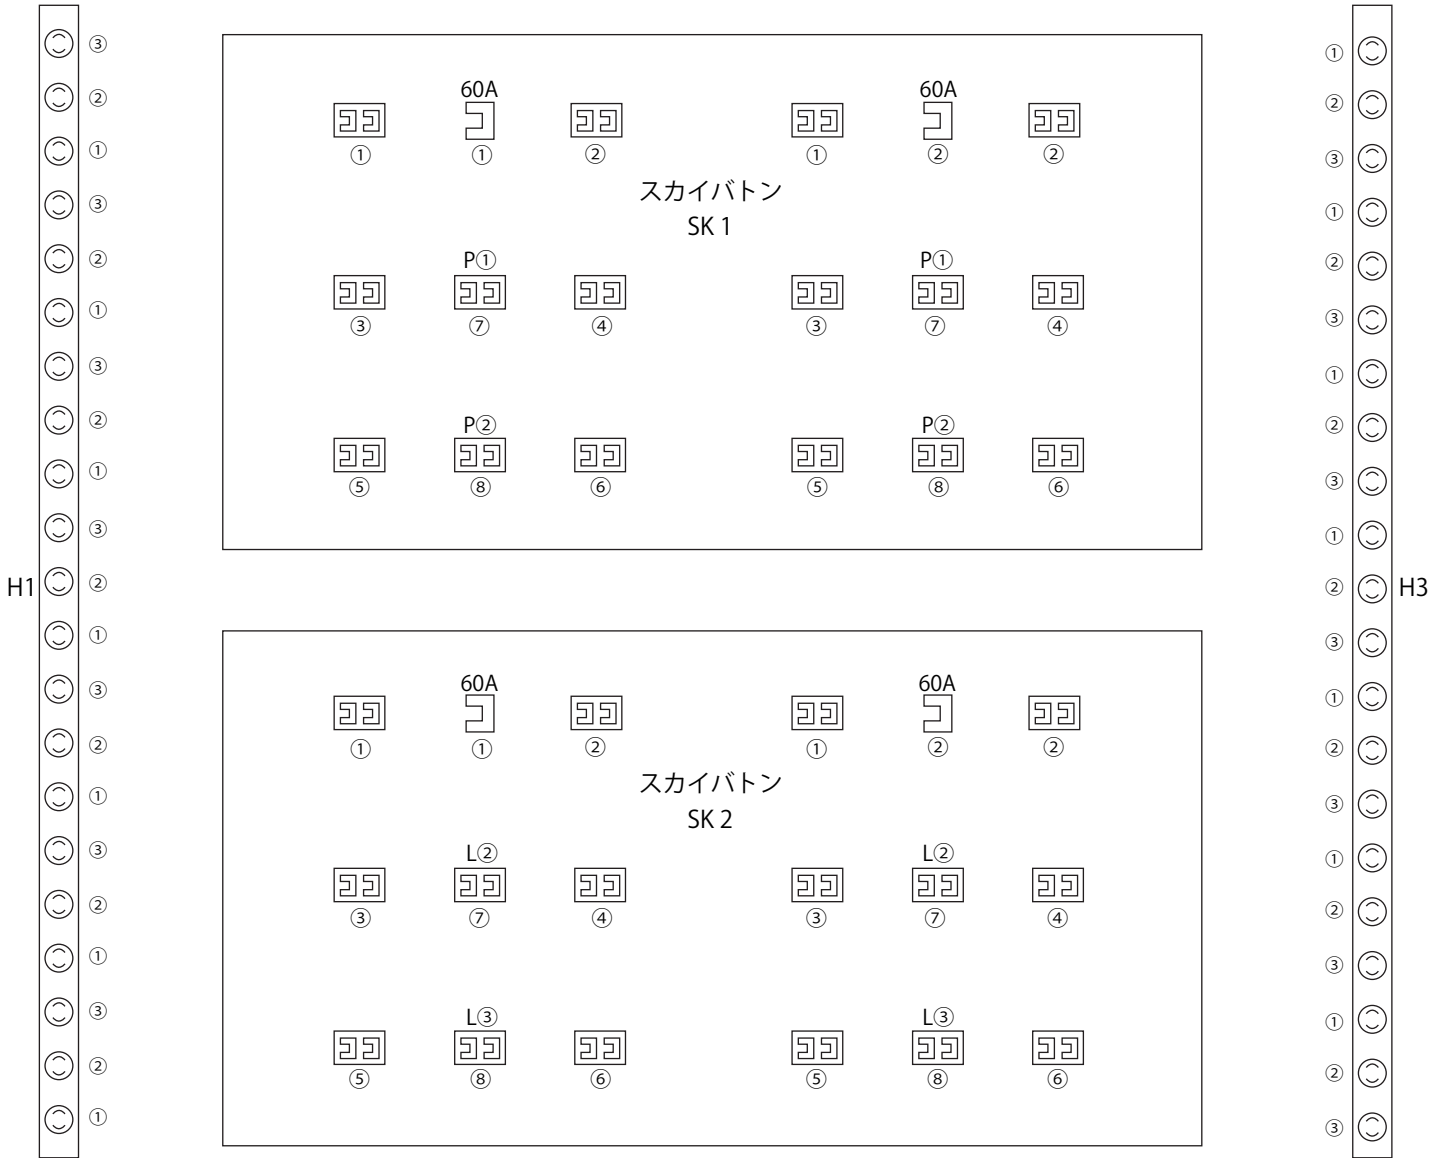

1 STUDIO

- 150A BOX カムロック X1 直
- 150A カムロック X2 直
- AD100A カムロック 直
- 三相三線 50A 200V

- 150A BOX カムロック X1 直
- AD100A カムロック 直