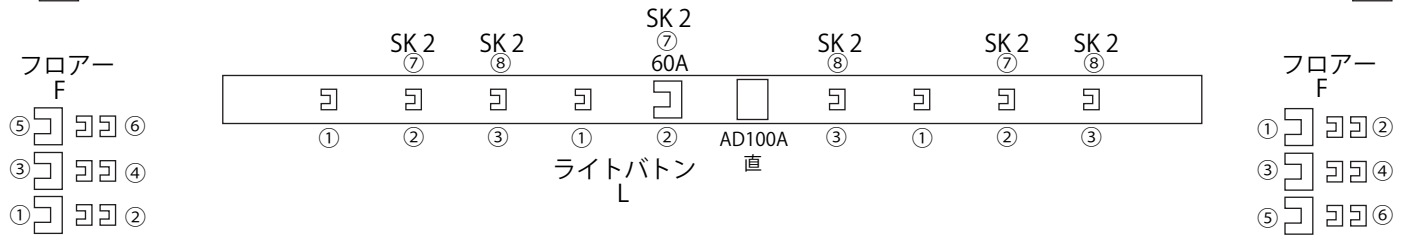

# 1 STUDIO

-  150A BOX カムロック X1 直
-  150A カムロック X2 直
-  AD100A カムロック 直
-  三相三線 50A 200V

-  150A BOX カムロック X1 直
-  AD100A カムロック 直