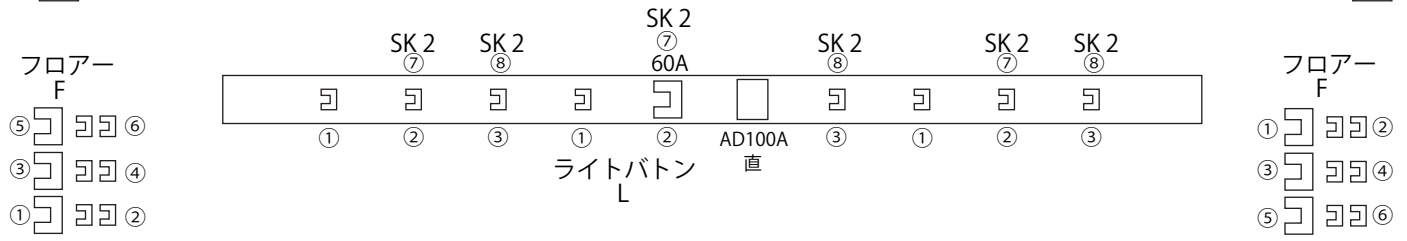

1 STUDIO

- 150A BOX カムロック X1 直
- 150A カムロック X2 直
- AD100A カムロック 直
- 三相三線 50A 200V

- 150A BOX カムロック X1 直
- AD100A カムロック 直