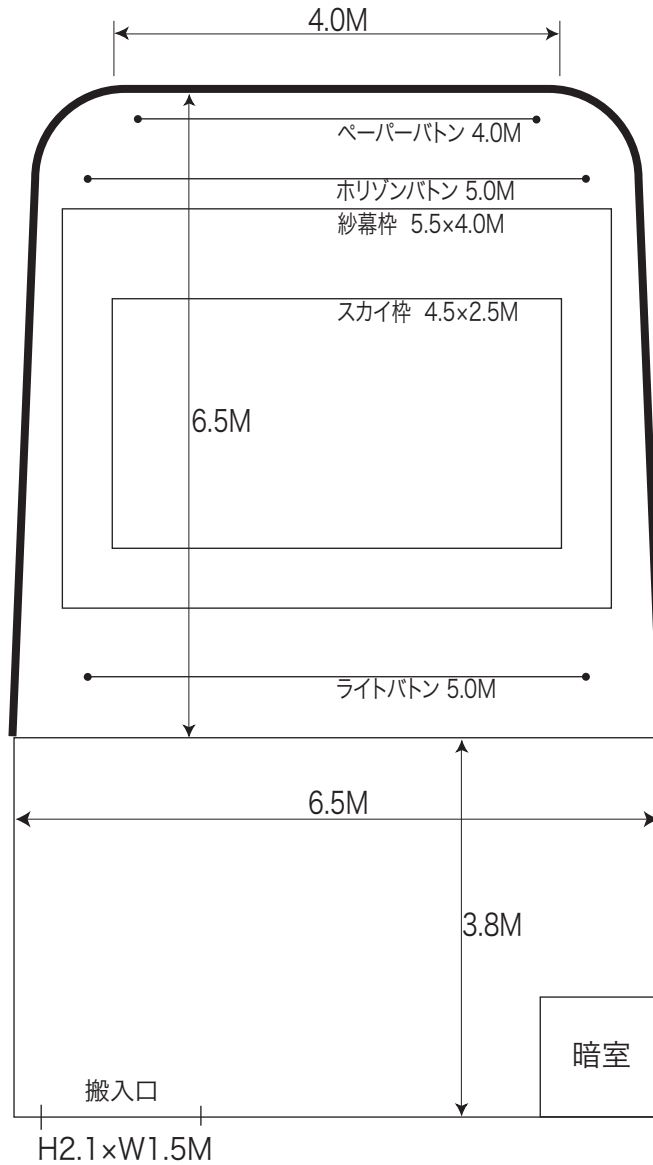

# 2スタジオ

同録可能

- 3面アールホリゾン
- 紗幕枠 5.5x4.0M
- スカイ枠 4.5x2.5M
- グリッドパイプ下 5.0M
- スカイライト下 3.1M
- バルコニー下 2.8M
- 床、リノリウム貼り

【側面図】