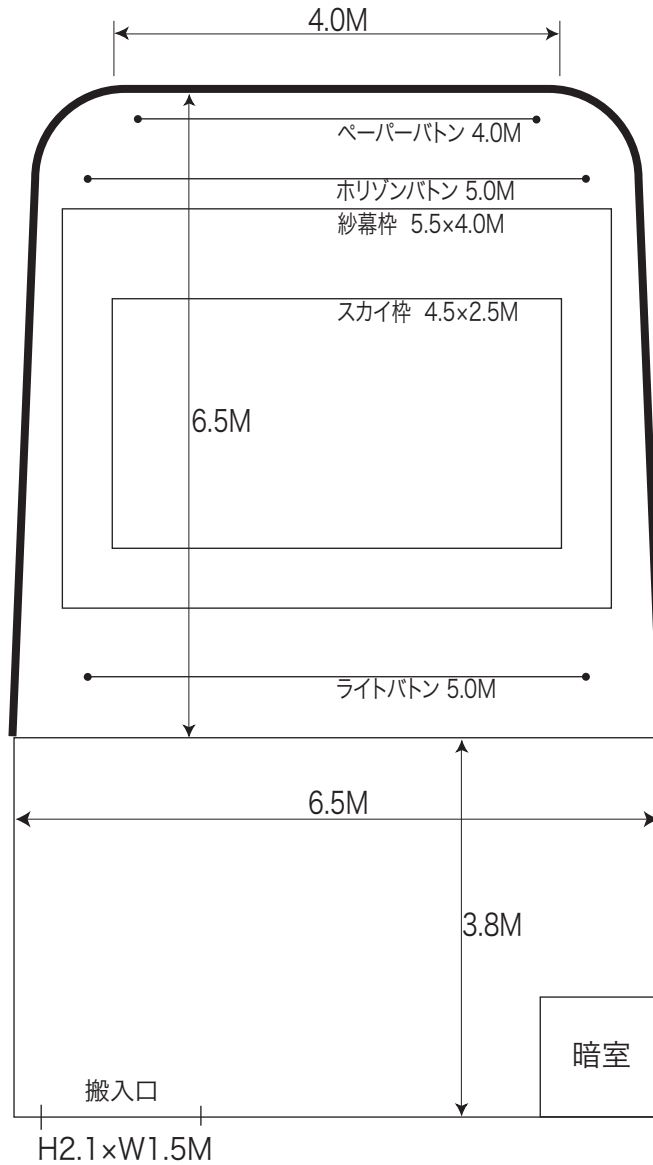

2スタジオ

同録可能

- 3面アールホリゾン
- 紗幕枠 5.5x4.0M
- スカイ枠 4.5x2.5M
- グリッドパイプ下 5.0M
- スカイライト下 3.1M
- バルコニー下 2.8M
- 床、リノリウム貼り

【側面図】