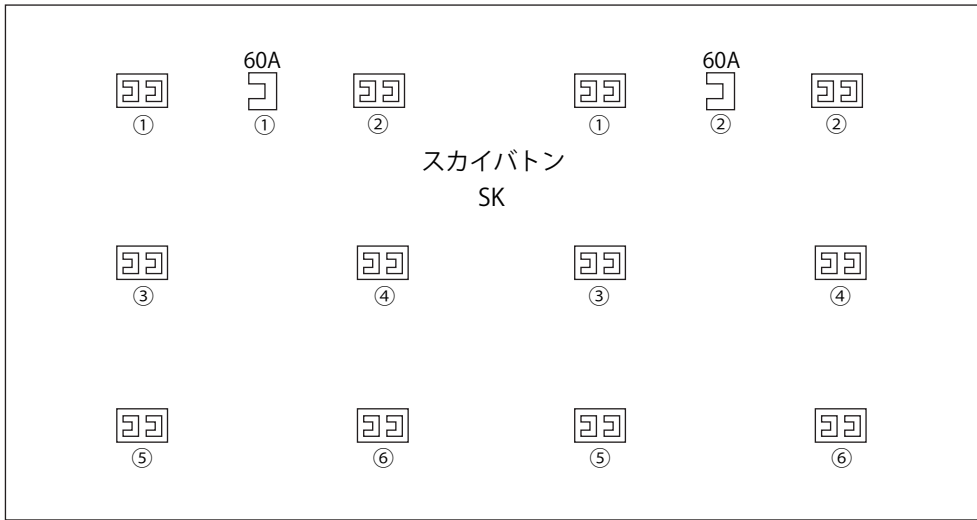

2 STUDIO

PBボタン

アップライトボタン
H

ライトボタン

60A L

フロアー
F

フロアー
F

150A BOX カムロック X1 直

三相三線 50A 200V

60A

バルコニー B