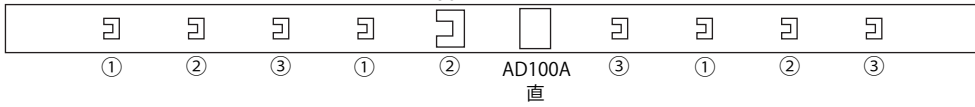

2 STUDIO

PBボタン

アップライトボタン
H

ライトボタン

60A L

フロアー
F

フロアー
F

150A BOX カムロック X1 直