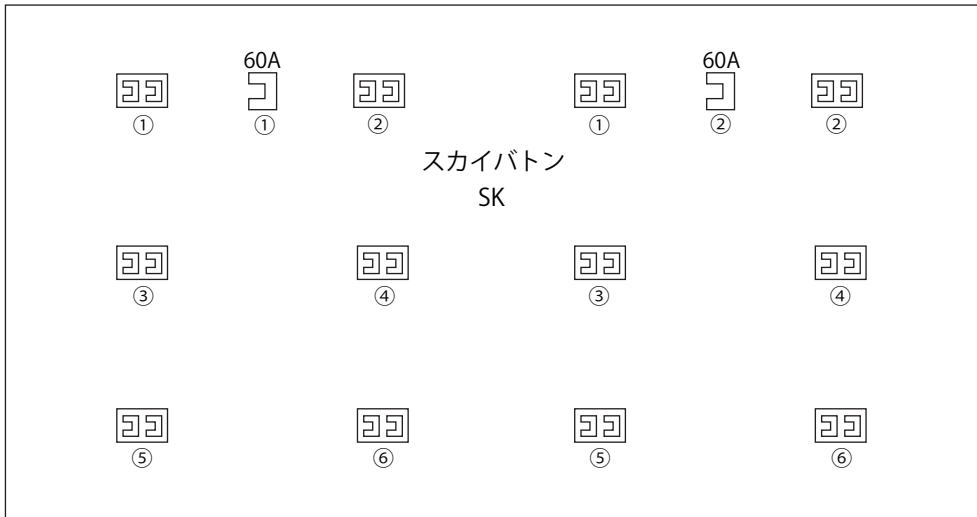

2 STUDIO

PBボタン

アップライトボタン
H

ライトボタン

60A L

フロアー
F

フロアー
F

150A BOX カムロック X1 直

三相三線 50A 200V

60A

バルコニー B