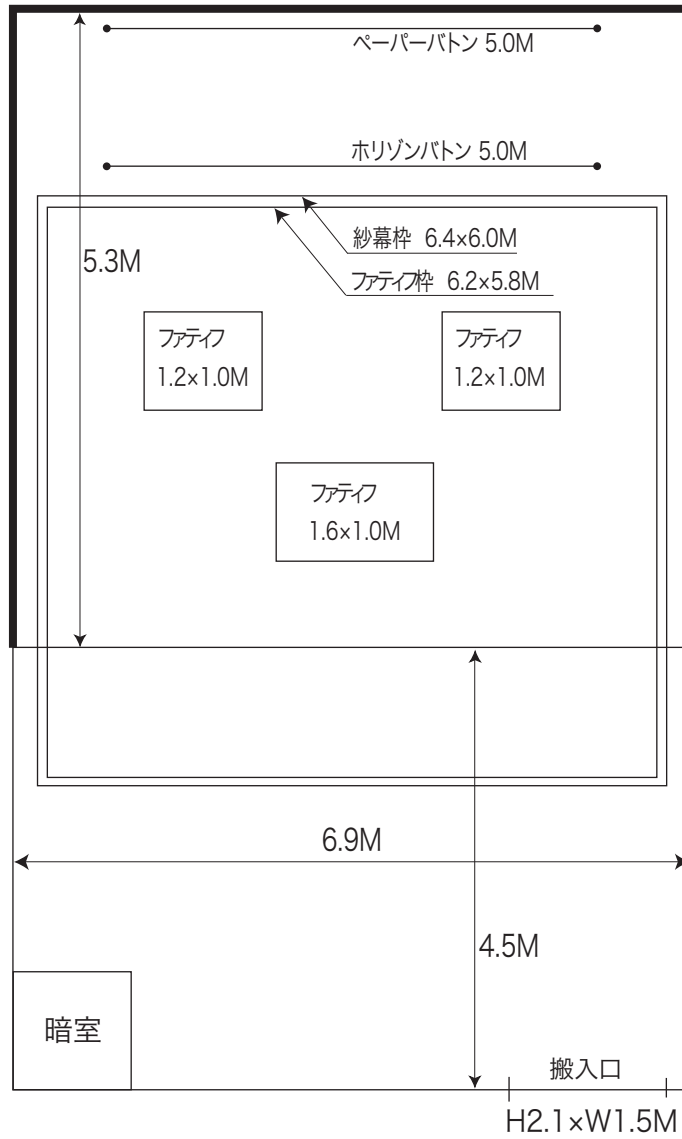

3スタジオ

1面アールホリゾン
紗幕枠 6.4×6.0M
ファティフ枠 6.2×5.8M
グリッドパイプ下 5.5M
スカイライト下 3.9M
バルコニー下 2.8M
床、リノリウム貼り

【側面図】