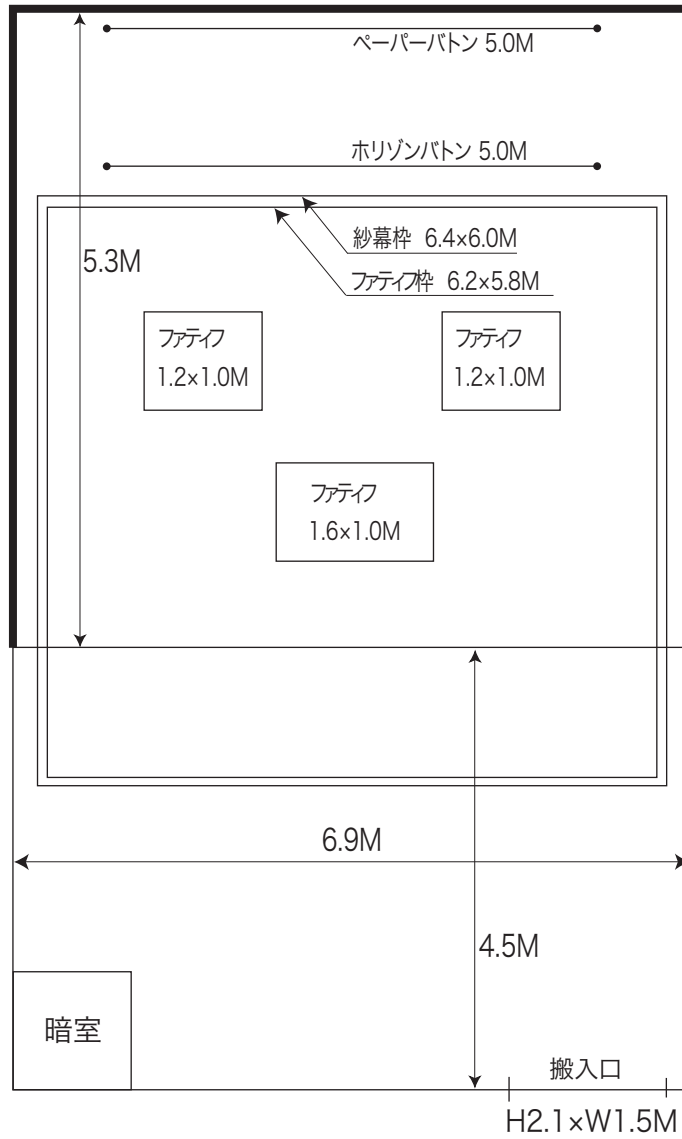

3スタジオ

1面アールホリゾン
紗幕枠 6.4x6.0M
フェア枠 6.2x5.8M
グリッドパイプ下 5.5M
スカイライト下 3.9M
バルコニー下 2.8M
床、リノリウム貼り

【側面図】