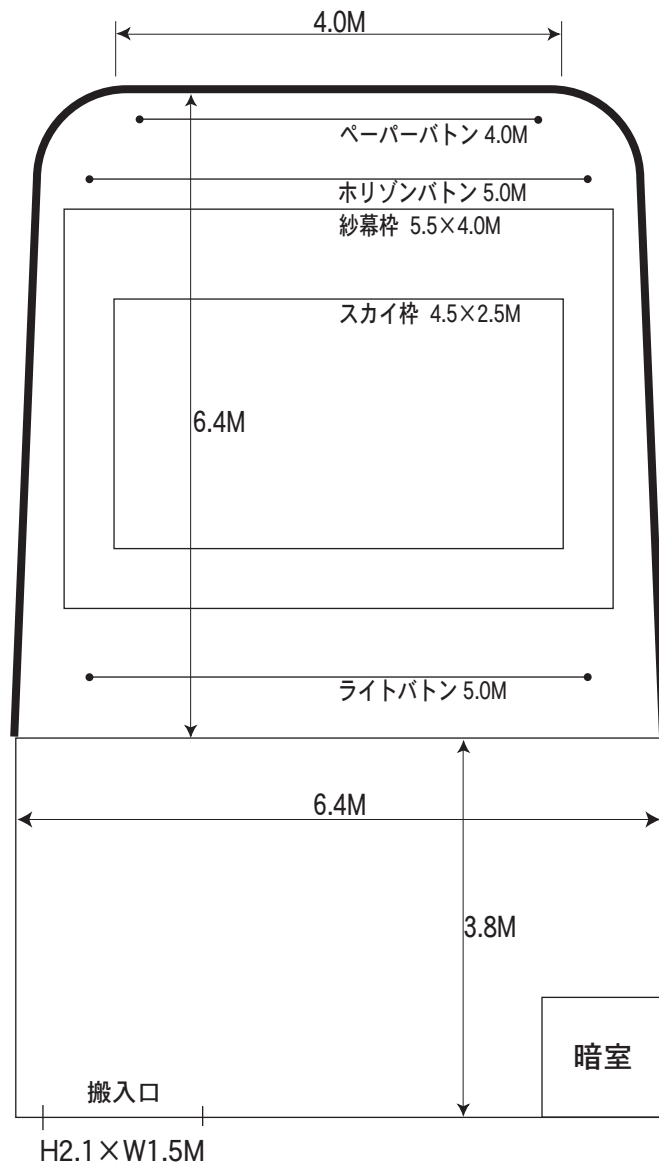

2スタジオ

同録可能

- 3面アールホリゾン
紗幕枠 5.5×4.0M
- スカイ枠 4.5×2.5M
- グリッドパイプ下 4.2M
- スカイライト下 3.1M
- バルコニー下 2.8M
- 床、リノリウム貼り

【側面図】

※メイクルームペット不可