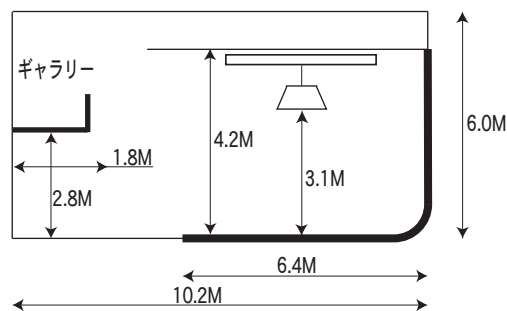

2スタジオ

同録可能

- 3面アールホリゾン
紗幕枠 5.5×4.0M
- スカイ枠 4.5×2.5M
- グリッドパイプ下 4.2M
- スカイライト下 3.1M
- バルコニー下 2.8M
- 床、リノリウム貼り

【側面図】

※メイクルームペット不可