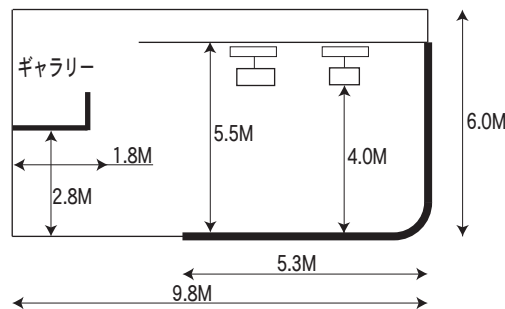

3 スタジオ

1面アールホリゾン
紗幕枠 6.4×6.0M
ファティフ枠 6.2×5.8M
グリッドパイプ下 5.5M
スカイライト下 3.9M
バルコニー下 2.8M
床、リノリューム貼り

【側面図】

※メイクルームペット不可