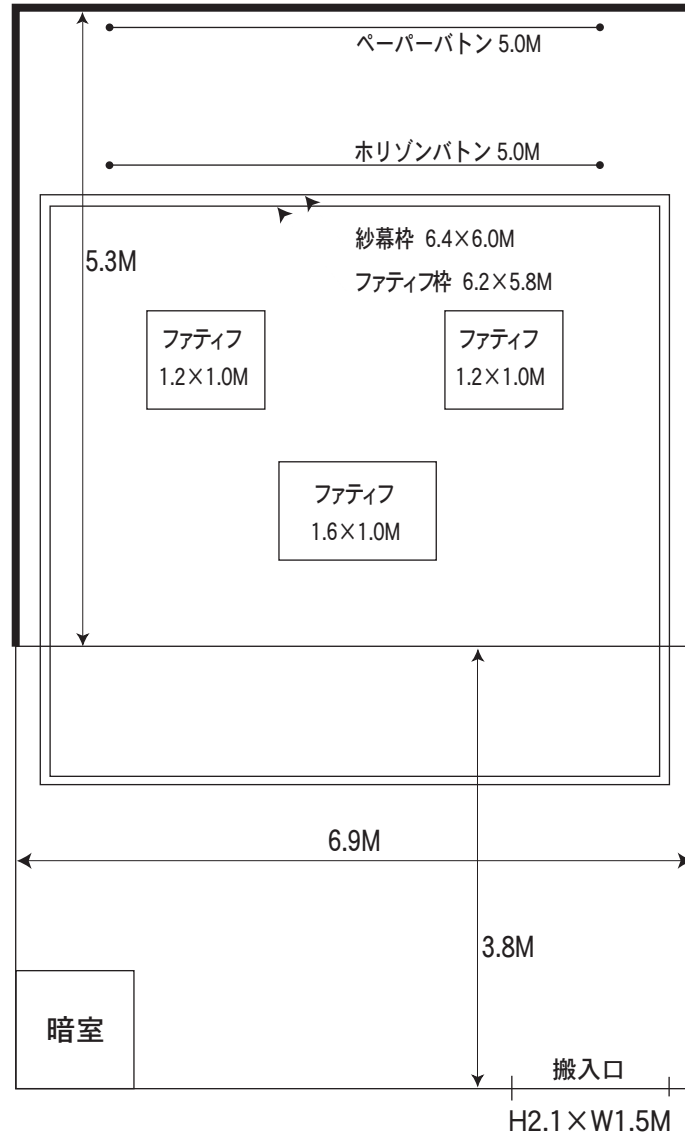

3 スタジオ

1面アールホリゾン
紗幕枠 6.4×6.0M
ファティフ枠 6.2×5.8M
グリッドパイプ下 5.5M
スカイライト下 3.9M
バルコニー下 2.8M
床、リノリューム貼り

【側面図】

※メイクルームペット不可